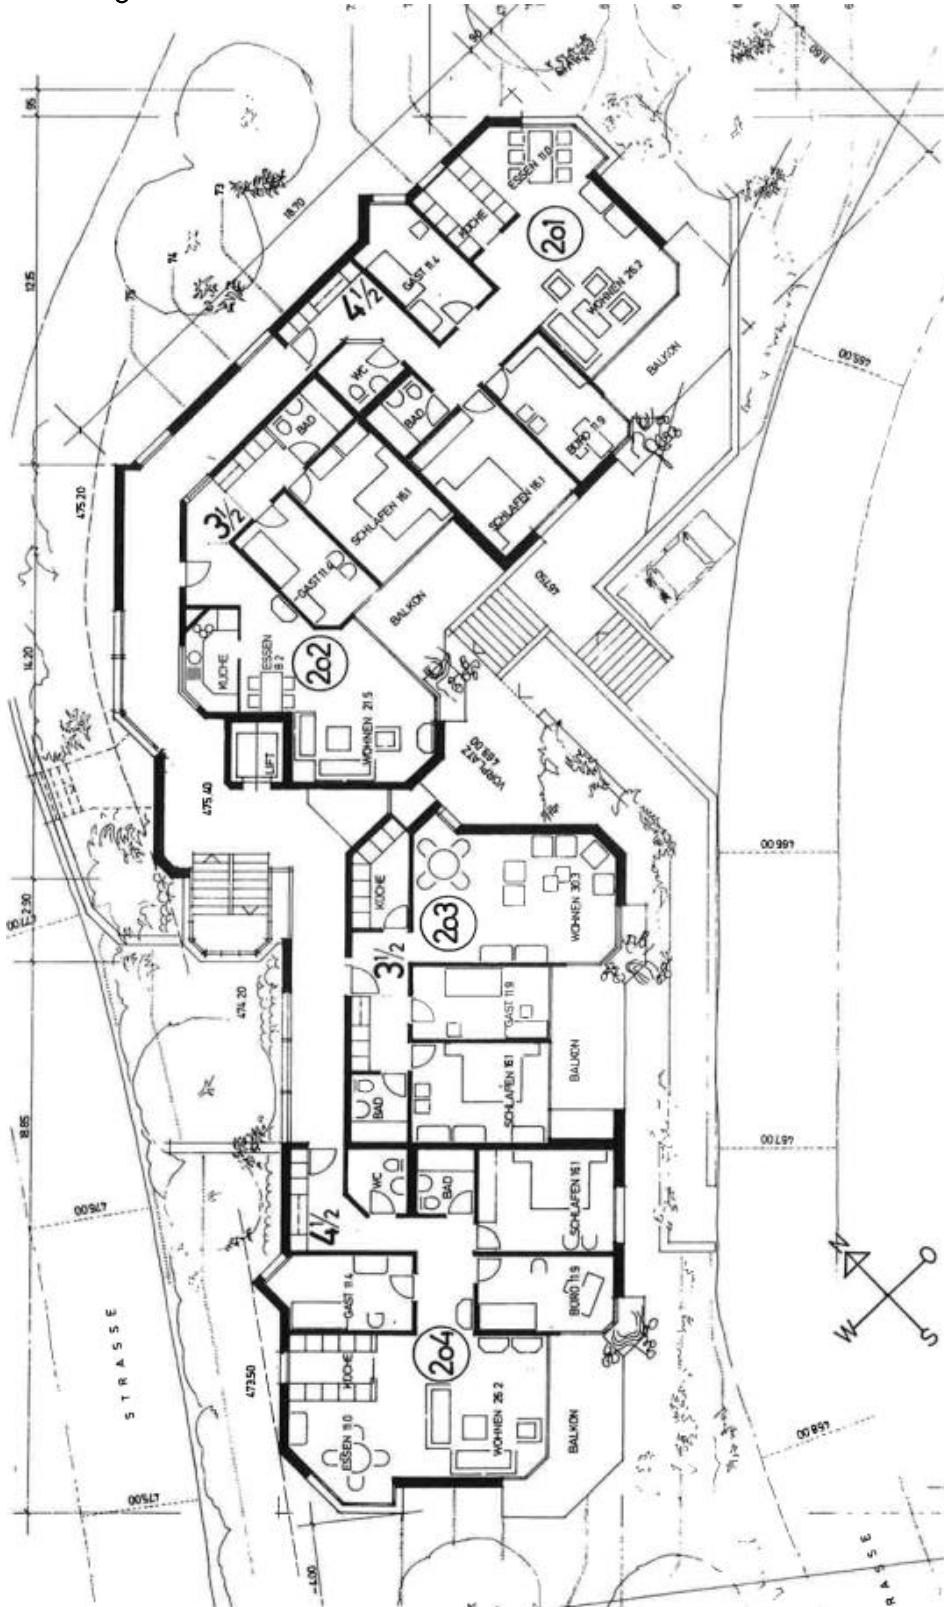

Hofmatt 3, Beschrieb Wohnungen

Mietwohnungen Hofmatt 3, Weggis

Die lichtdurchfluteten Wohnungen strahlen eine wohnliche, behagliche Atmosphäre aus und bieten eine wunderbare Aussicht auf das Bergpanorama und auf den See.

- 5 3 ½-Zimmerwohnungen (90.5m²)
- 5 4 ½-Zimmerwohnungen (125m²)
- 1 4 1/2 -Zimmerwohnung Attika mit Dachterrasse (148m²)
- 1 Studio mit Kochnische (24m²)

Hofmatt 3, Beschrieb Wohnungen

1. Obergeschoss

Hofmatt 3, Beschrieb Wohnungen

2. Obergeschoss

Hofmatt 3, Beschrieb Wohnungen

3. Obergeschoss

Hofmatt 3, Beschrieb Wohnungen

3 1/2-Zimmerwohnungen

Hofmatt 3, Beschrieb Wohnungen

Fotos (Beispiele)

Hofmatt 3, Beschrieb Wohnungen

Hofmatt 3, Beschrieb Wohnungen

4 1/2-Zimmerwohnungen