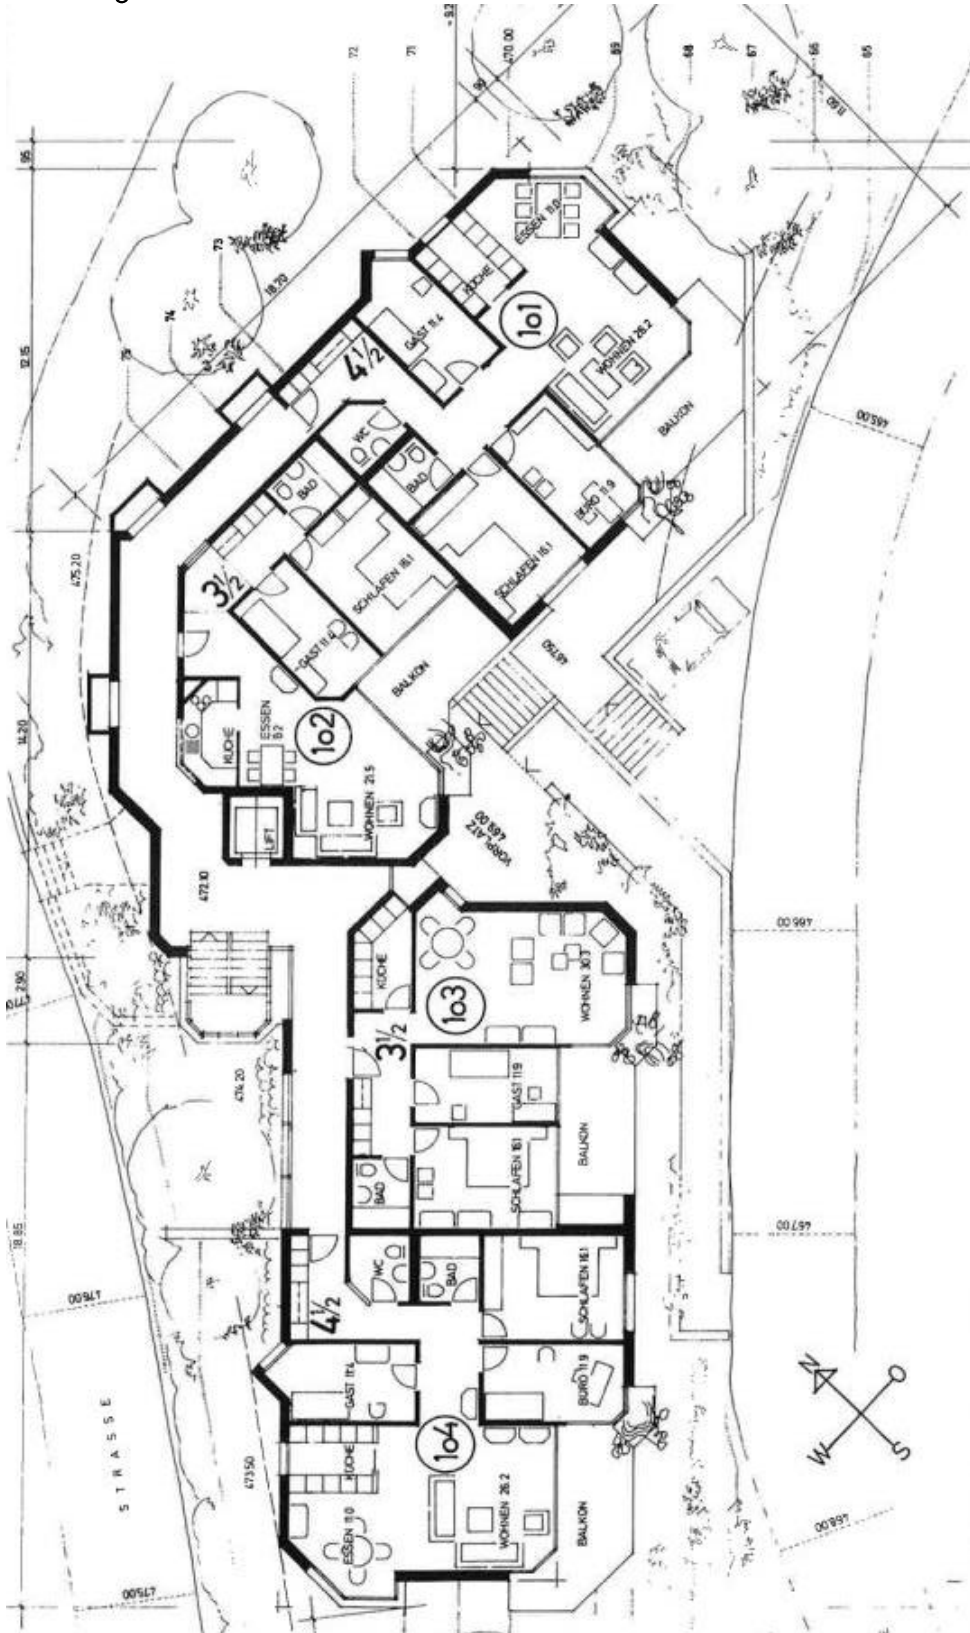

Hofmatt 3, Beschrieb Wohnungen

Mietwohnungen Hofmatt 3, Weggis

Die lichtdurchfluteten Wohnungen strahlen eine wohnliche, behagliche Atmosphäre aus und bieten eine wunderbare Aussicht auf das Bergpanorama und auf den See.

- 5 3 ½-Zimmerwohnungen (90.5m²)
- 5 4 ½-Zimmerwohnungen (125m²)
- 1 4 1/2 -Zimmerwohnung Attika mit Dachterrasse (148m²)
- 1 Studio mit Kochnische (24m²)

Hofmatt 3, Beschrieb Wohnungen

1. Obergeschoss

Hofmatt 3, Beschrieb Wohnungen

2. Obergeschoss

Hofmatt 3, Beschrieb Wohnungen

3. Obergeschoss

Hofmatt 3, Beschrieb Wohnungen

3 1/2-Zimmerwohnungen

Hofmatt 3, Beschrieb Wohnungen

Fotos (Beispiele)

Hofmatt 3, Beschrieb Wohnungen

Hofmatt 3, Beschrieb Wohnungen

4 1/2-Zimmerwohnungen